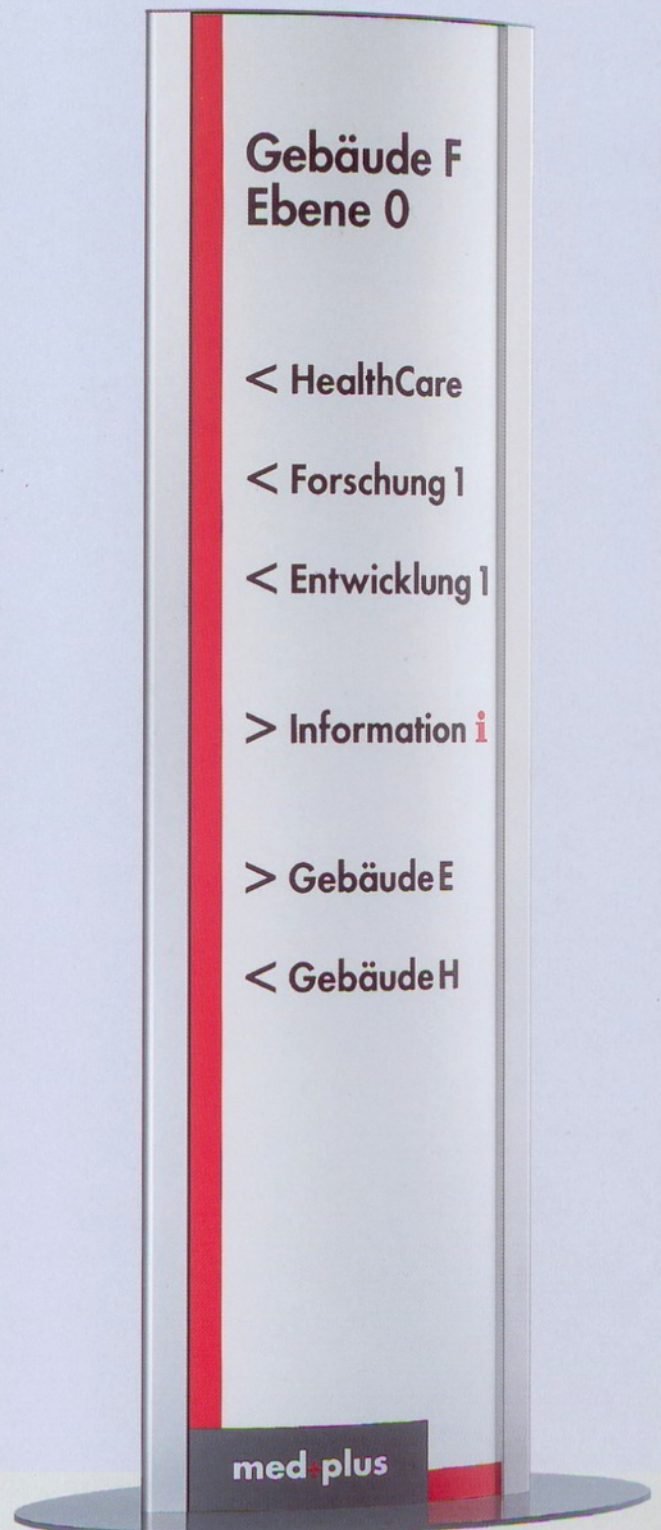

- Aluminium
- konvex
- papierflexibel

- aluminium
- curved shaped
- paperflex system

Frankfurt

Außenaufsteller
exterior freestanding sign

Innenaufsteller
indoor freestanding sign

Auch bei der Produktserie FRANKFURT kann die Beschriftung mittels Papier-
einlagen jederzeit problemlos ausgetauscht werden.

And the FRANKFURT series of products also allows text to be changed with
ease simply by exchanging the paper inlays.

Deckenabhängiger
suspended direction sign

Fahnenchild
flag mounting sign

Etagenwegweiser
floor direction sign

Türschild klein
door sign small

Türschild quadratisch
door sign quadratic

Detail